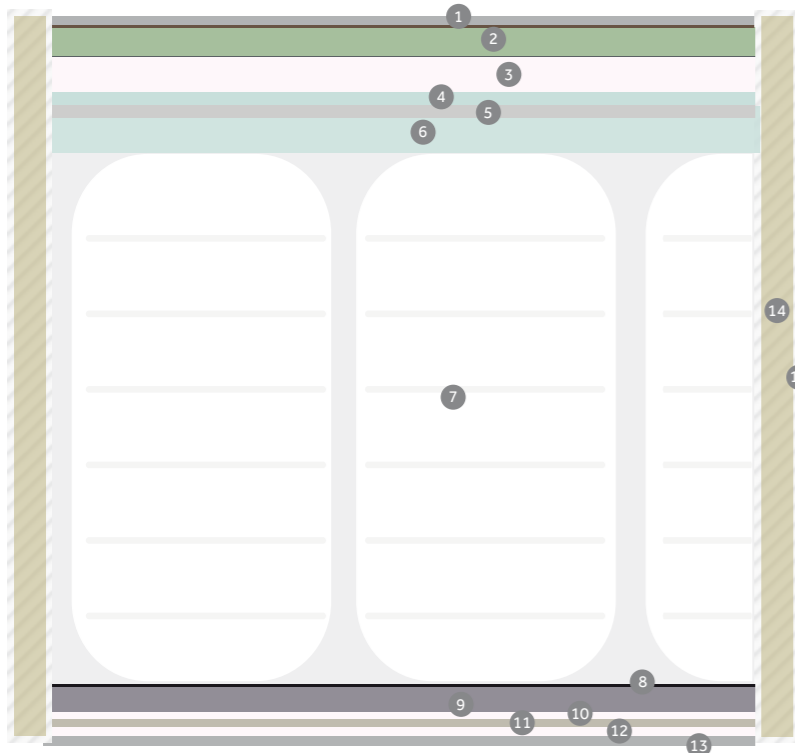

Mod. ENOL

- 1 Tejido Strech
- 2 Visco Therm Essence
- 3 HR 18 kg. dura 10 mm.
- 4 Fibra Hueca Soft
- 5 HR 28 kg. 3 cm.
- 6 Felt Protector
- 7 Pocket Spring 2 mm. 15 cm.
- 8 Felt Protector
- 9 HR 28 kg. 3 cm.
- 10 Fibra Hueca Soft
- 11 HR 18 kg. dura 10 mm.
- 12 Visco Therm E. 50kg. 5 mm.
- 13 Tejido Strech
- 14 Box Perimetral D 40 kg. dura
- 15 Platabanda

Dispone de 4 asas laterales