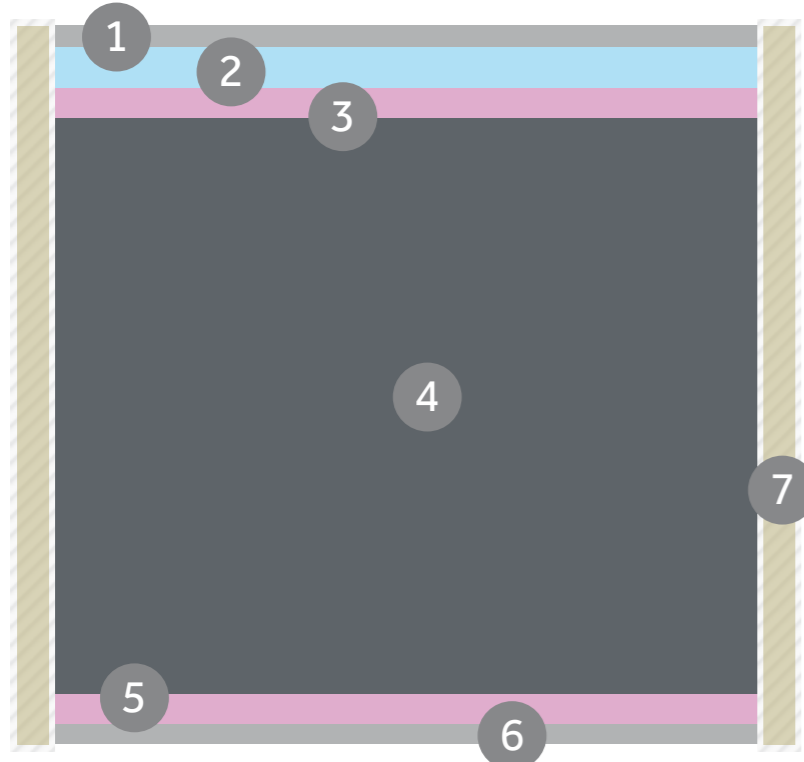

Mod. NYASSA

1. 1 Tejido Stretch
2. 2 Visco Gel 4 mm.
3. 3 Fibra Hueca Soft
4. 4 HR 23 - 17 cm.
5. 5 Fibra Hueca Soft
6. 6 Tejido 3D Transpirable
7. 7 Platabanda 3D