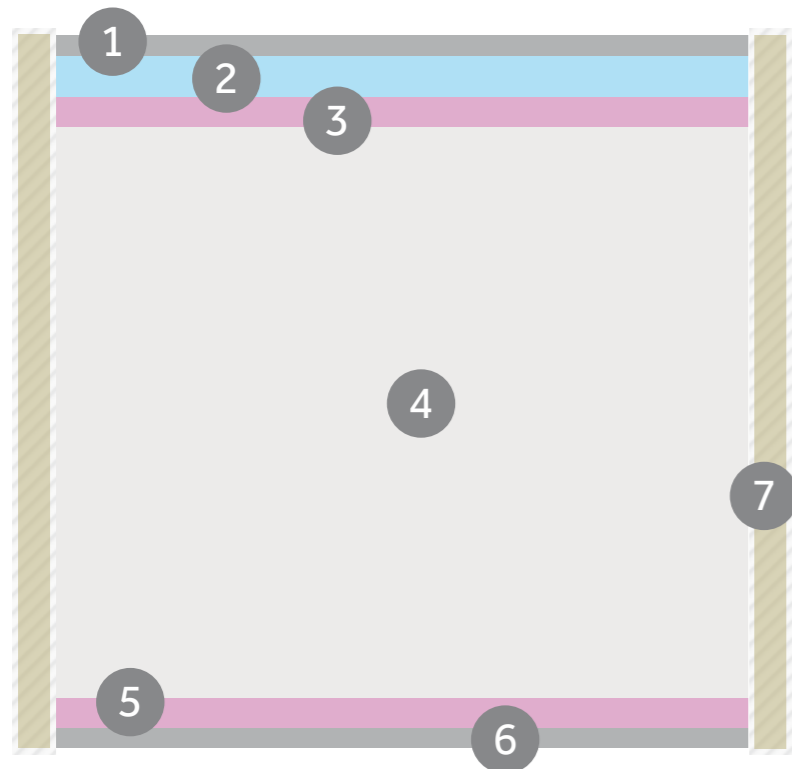

Mod. TURKANA

- 1 Tejido Stretch
- 2 Visco Gel 4 mm.
- 3 Fibra Hueca Soft
- 4 HR 25 - 24 cm.
- 5 Fibra Hueca Soft
- 6 Tejido 3D Transpirable
- 7 Platabanda Stretch