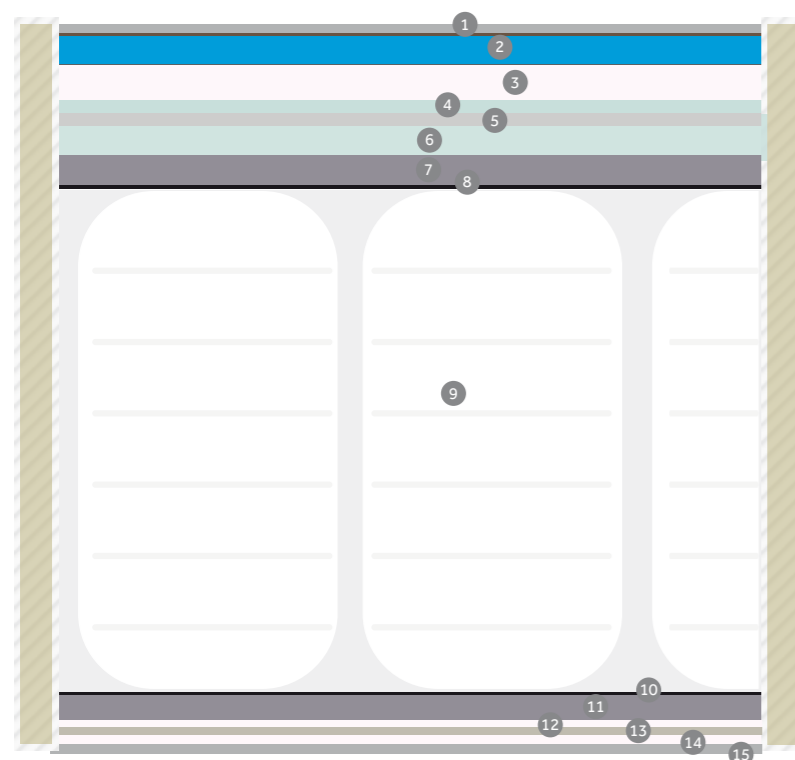

Mod. TAIMIR

1 Tejido Strech superior	9 P. Spring. 2.0mm. 15cm.
2 Visco grafeno 1 cm.	10 Felt Protector
3 Super Soft 17 mm.	11 HR 28 kg. 3,5 cm.
4 Fibra Hueca	12 Tejido TNT
5 Tejido TNT	13 Fibra Hueca
6 Visco T. Essence 50kg. 2cm.	14 Super Soft 20 mm.
7 HR 28kg. 3,5cm.	15 Tejido Strech
8 Felt Protector	

CÁLIDO FRESCO SUAVE FIRME

Nota: Se recomienda girar el colchón periódicamente.

Observaciones:

Gracias a las propiedades que ofrece el muelle ensacado de su núcleo, Taimir es un colchón con unas agradables sensaciones y un descanso firme y equilibrado. Muy a tener en cuenta es su transpirabilidad y sensación de frescor al entrar en contacto con el cuerpo.
Altura del colchón +- 30 cm.

CARACTERÍSTICAS

ACOLCHADO TAPA-TAPA

TRANSPIRABLE

INDEPENDENCIA DE PESO

VISCOELÁSTICA

ERGONÓMICO

POCKET SPRING