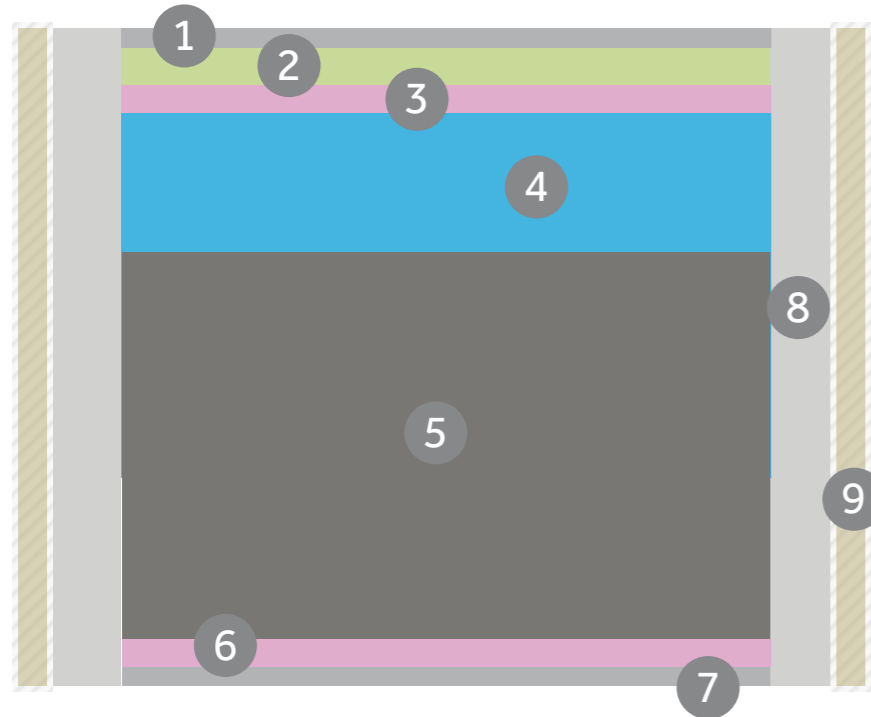

Mod. VOSTOK

1. 1 Tejido Strech
2. 2 Visco 1,5 cm.
3. 3 Fibra Hueca Soft
4. 4 Visco Soja 5,5 cm.
5. 5 HR 28 - 19,5 cm.
6. 6 Fibra Hueca Soft
7. 7 Tejido 3D Transpirable
8. 8 Refuerzos Laterales 40 KG.
9. 9 Platabanda Strech