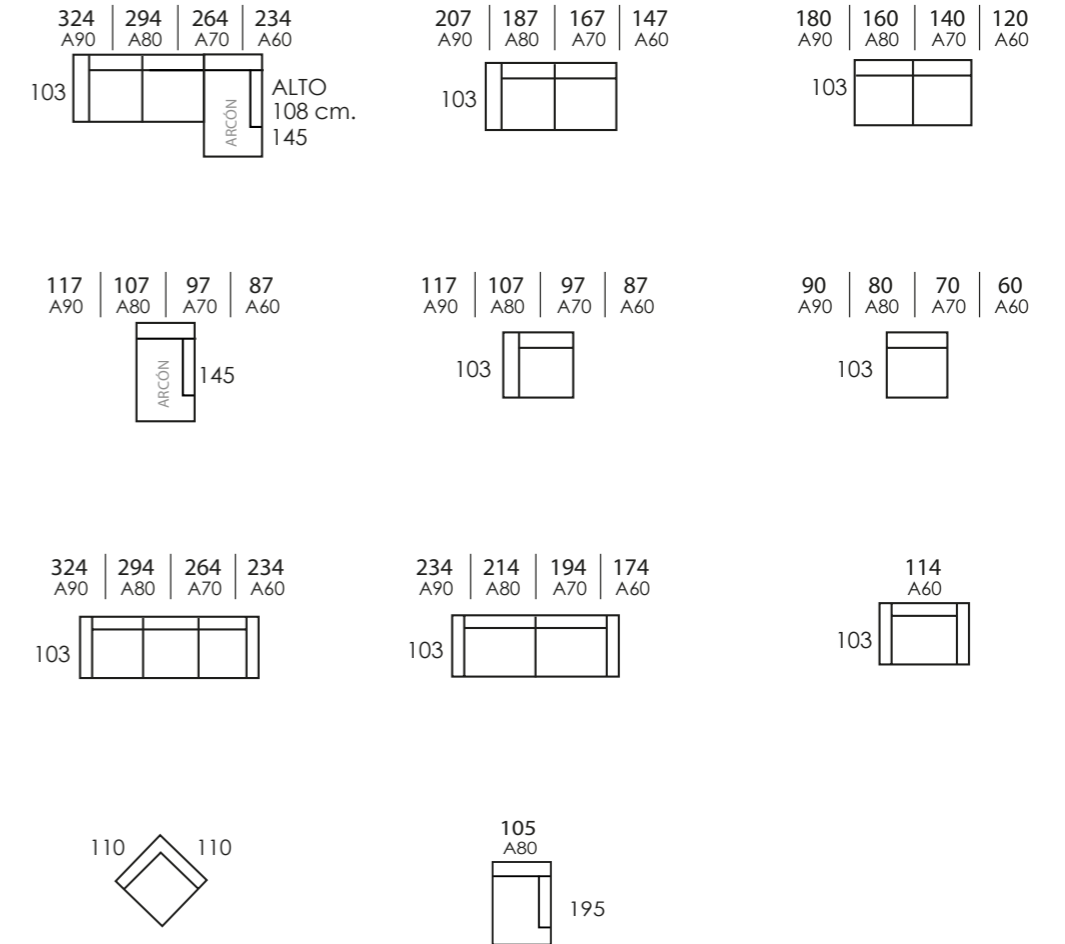

Patas de serie negro mate de 10 cm. de alto.

LAS MEDIDAS PUEDEN VARIAR +/- 2%

colección

VALLEY

Mod.
Danum

Mod. Danum

VIVAREA Sofás

Arcón en chaiselongue

Respaldos reclinables

Asientos extraíbles

Asiento extraíble

Arcón en chaiselongue

Poufs a juego

Características:

Cómodo sofá con extraíbles y poufs a juego con capacidad de almacenaje. BRAZO SERIE: 27CM. BRAZO CORTO ARCÓN O POUFF (ELEGIR)
ESQUELETO: Estructura madera de pino y tablero de partículas.
ASIENTOS: 28 kg. HR.
RESPALDOS: Fibra hueca siliconada.
ALMOHADA DE BRAZO: Fibra hueca siliconada.
MECANISMOS: Bastidor metálico y muelles. INCLUYE ARCÓN EN LA CHAIS.
 Patas de serie cromadas.
 Opciones: Brazo de 20 cm.
 LAS MEDIDAS PUEDEN VARIAR +/- 2%

Características:

Sofá de líneas rectas para un ambiente minimalista.
 BRAZO SERIE: SOFÁ 25 CM. ARCÓN O POUFF 30 CM. (ELEGIR)CHAISE: 25 CM.
ESQUELETO: Estructura: Madera de pino y tablero de partículas.
ALMOHADAS: Asientos de 28 KG HR, Bombeo de 5 cms de súper suave HR.
RESPALDOS: Fibra hueca siliconada.
ALMOHADAS DE BRAZO: Fibra hueca siliconada.
MECANISMOS: Bastidor: metálico y muelles.
 Patas de serie cromadas. Patas delanteras metálicas de tubo.
 LAS MEDIDAS PUEDEN VARIAR +/- 2%