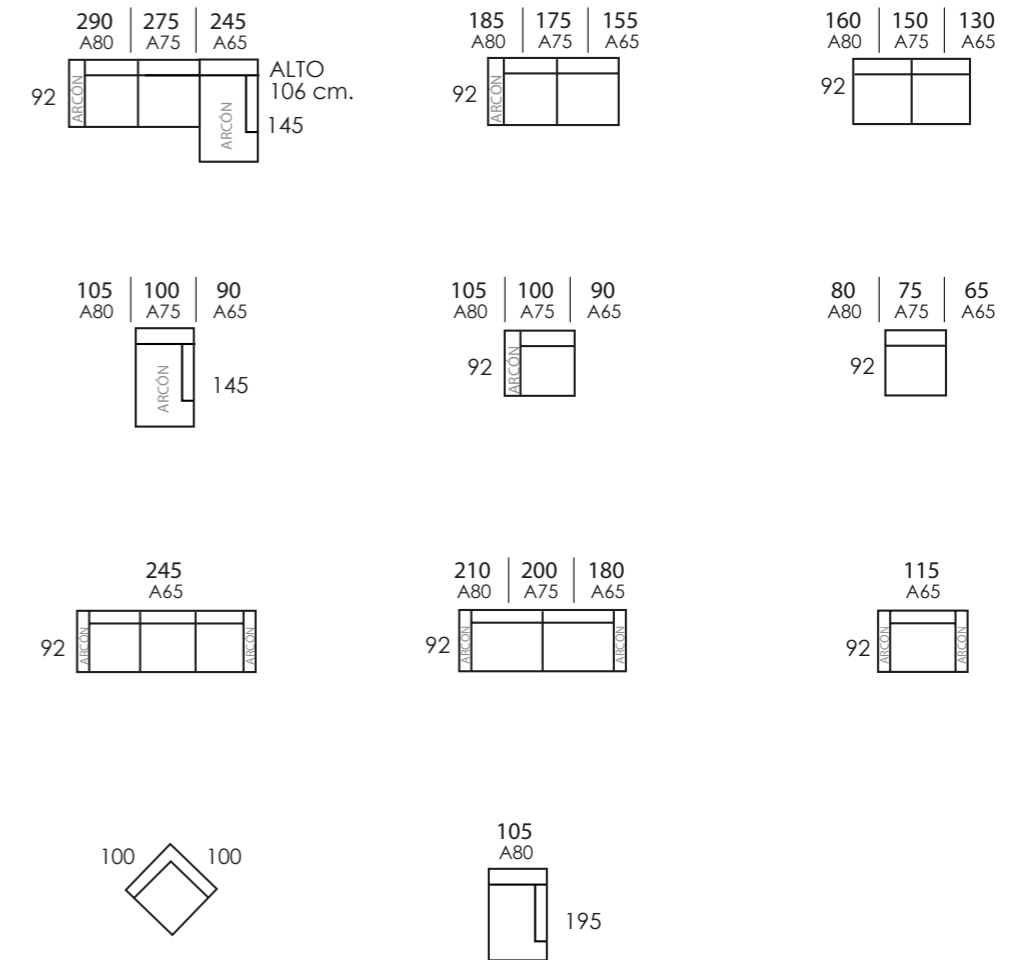

Mod. Rift

VIVAREA Sofás